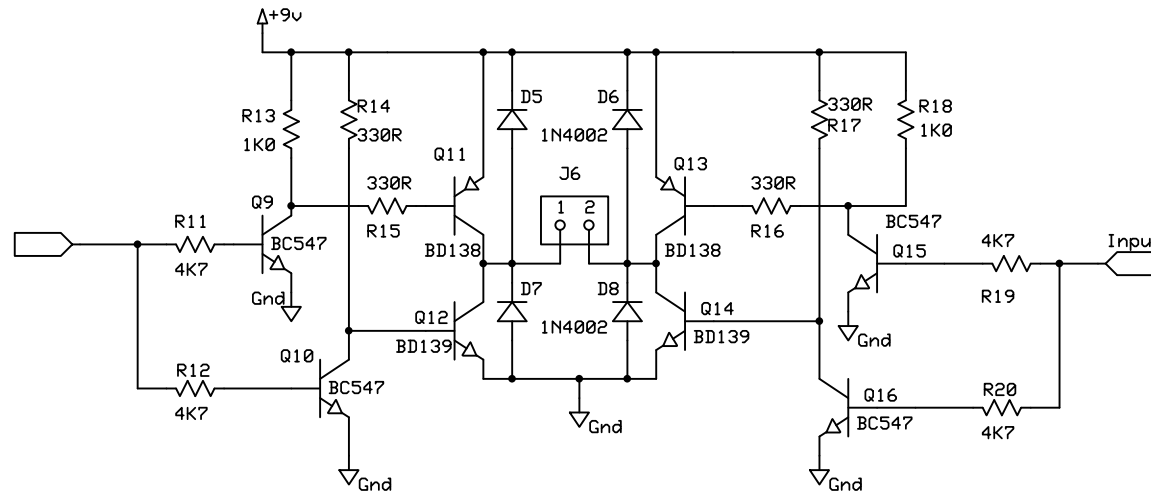

# Motorstyring

Denne opstilling kan klare op til 1,5A

H. C. Orsted Gym		
Motorstyring		
JKB	Rev 1.0	Page 1
	30-04-2015	